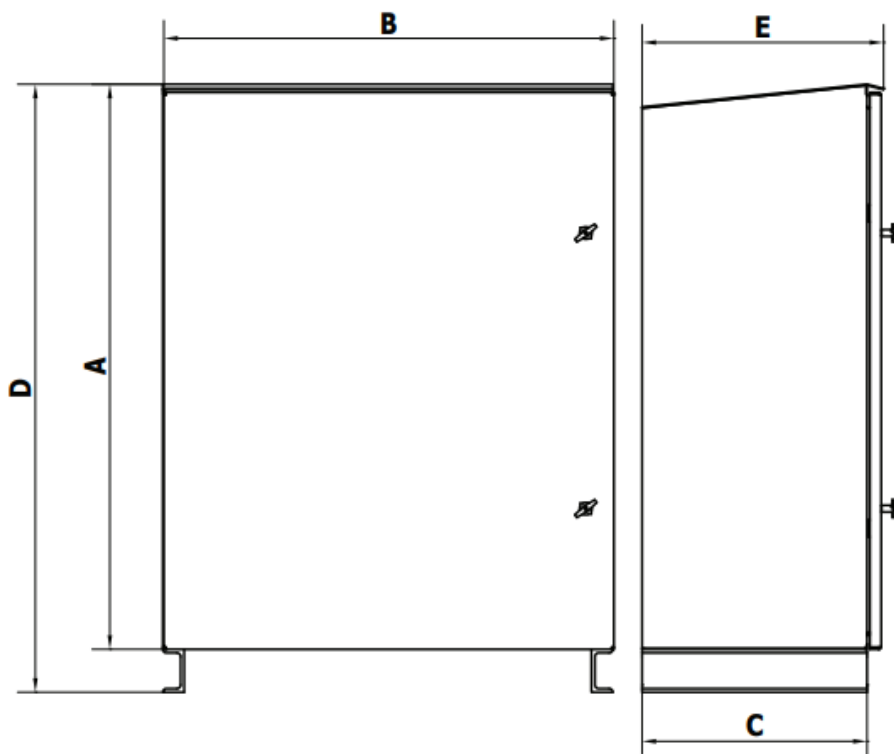

Os gabinetes são desenvolvidos com uma ou duas portas conforme especificado abaixo, maçanetas, possui uma borracha esponjosa específica para executar a vedação e assegurar a impermeabilização deste gabinete.

São fornecidos em diferentes tamanhos cada um em função das diferentes bombas e reservatórios da unidade.

### Especificações

Estrutura		Aço Carbono
Peso	GP-10	48 Kg
	GP-15	56 Kg
	GP-30	62 Kg
	GP-60	110 Kg
	GP-200	135 Kg

**DIMENSÕES**  
m milímetros

GABINETE	COTAS (mm)				
	A	B	C	D	E
Modelo					
<b>GP-10</b>	<b>800</b>	<b>600</b>	<b>400</b>	<b>900</b>	<b>450</b>
<b>GP-15</b>	<b>800</b>	<b>800</b>	<b>400</b>	<b>900</b>	<b>450</b>
<b>GP-30</b>	<b>1000</b>	<b>800</b>	<b>400</b>	<b>1100</b>	<b>450</b>
<b>GP-60</b>	<b>1170</b>	<b>1000</b>	<b>600</b>	<b>1270</b>	<b>650</b>
<b>GP-200</b>	<b>1500</b>	<b>900</b>	<b>600</b>	<b>1600</b>	<b>650</b>